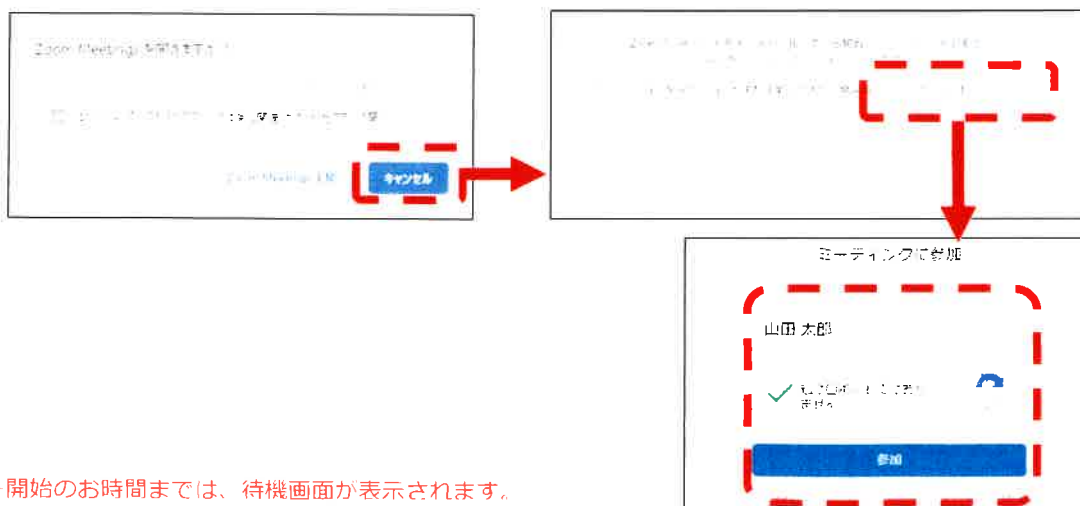

視聴登録

担当MRにメールアドレスをお知らせください。担当MRが視聴登録を行います。
登録完了後、視聴用URLをご指定のメールアドレスにお送りします。
※ご提供いただきました情報につきましては、弊社製品の情報提供活動以外の目的で使用いたしません。

ZOOMアプリからの参加方法

- ① 以下のご案内をご参考いただき、ZOOMアプリをインストールしてください。
<https://ds-medical.webcdn.stream.ne.jp/zoomhowto/howto.pdf>
- ② パソコンでのご利用の場合、ご案内メールに記載のURLをクリックいただくとブラウザが立ち上がり、「Zoom Meetingを開きますか?」というメッセージが表示されますので、「Zoom Meetingを開く」をクリックします。
※スマートフォンの場合は、アプリ選択を促すメッセージが表示されますのでZOOMをお選びください。
- ③ 続けてアプリが立ち上がり、右下図のような入力画面が開きますのでご自身のメールアドレスとご施設名、ご氏名（※フルネームの記載をお願い致します）をご入力ください。「Webセミナーに参加」をクリックいただくとセミナーに参加いただけます。

※セミナー開始のお時間までは、待機画面が表示されます。
開始時間になりますと、セミナー画面が表示され参加いただけます。

ブラウザからの参加方法 ※PCのみ

- ① ご案内メールに記載のURLをクリックいただくとブラウザが立ち上がり、「Zoom Meetingを開きますか?」というメッセージが表示されますので、「キャンセル」をクリックします。
- ② ページ右下の「ブラウザから起動してください」をクリックします。
- ③ 参加情報の入力画面が開きますので、ご施設名、ご氏名（※フルネームの記載をお願い致します）をご入力いただき「私はロボットでは～」にチェックを入れ、「参加」をクリックいただくとセミナーに参加いただけます。