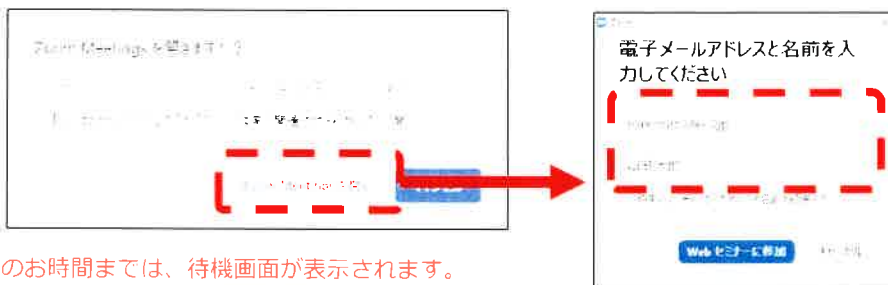

新型コロナウイルス感染拡大防止の観点から25名を超える場合は、ニューミヤコホテル足利本館 芙蓉の間のご入場をお断りする対応を取らせて頂きます。ご理解の程、宜しくお願い申し上げます。

Web配信での視聴をご希望の方は、下記メールアドレスまでご連絡お願い申し上げます。
ご視聴招待メールをお送りさせていただきます (〆切 : 6月14日)。

okita.hiroshi.i2@daiichisankyo.co.jp (担当 : 大北)

視聴登録

担当MRにメールアドレスをお知らせください。担当MRが視聴登録を行います。
登録完了後、視聴用URLをご指定のメールアドレスにお送りします。
※ご提供いただきました情報につきましては、弊社製品の情報提供活動以外の目的で使用いたしません。

ZOOMアプリからの参加方法

- ① 以下のご案内をご参考いただき、ZOOMアプリをインストールしてください。
<https://ds-medical.webcdn.stream.ne.jp/zoomhowto/howto.pdf>
- ② パソコンでのご利用の場合、ご案内メールに記載のURLをクリックいただくとブラウザが立ち上がり、「Zoom Meetingを開きますか?」というメッセージが表示されますので、「Zoom Meetingを開く」をクリックします。
※スマートフォンの場合は、アプリ選択を促すメッセージが表示されますのでZOOMをお選びください。
- ③ 続けてアプリが立ち上がり、右下図のような入力画面が開きますのでご自身のメールアドレスとご施設名、ご氏名（※フルネームの記載をお願い致します）をご入力ください。「Webセミナーに参加」をクリックいただくとセミナーに参加いただけます。